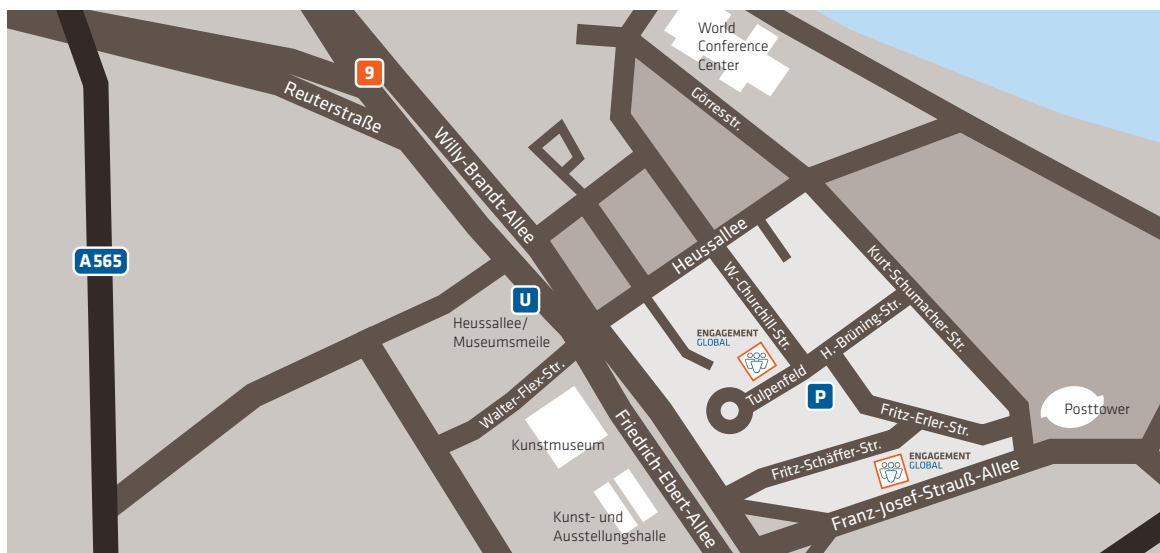

ENGAGEMENT GLOBAL gGmbH

Tulpenfeld 7 · 53113 Bonn
Postfach 12 05 25 · 53047 Bonn
Telefon +49 228 20 717-0
Telefax +49 228 20 717-150

info@engagement-global.de
www.engagement-global.de

So finden Sie uns!